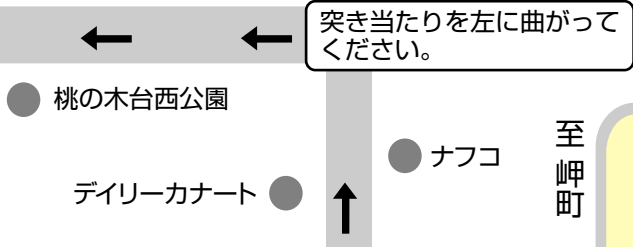

# ココ きたの歯科医院

桃の木台6丁目  
バス停

桃の木台西公園  
桃の木台幼稚園

ロータリー

南海本線箱作駅からバスでお越しの方はロータリーから、バスにご乗車いただき桃の木台6丁目バス停で下車してください。約3分で到着します。

国道26号線

旧26号線

国道26号線(第二阪和)でお越しの方は幡代の交差点を通じた後、バイパスに乗ってください。