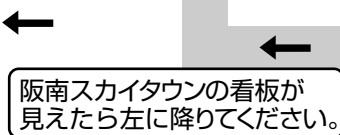

# ココ きたの歯科医院

桃の木台6丁目  
バス停

桃の木台西公園  
桃の木台幼稚園

ロータリー

南海本線箱作駅からバスでお越しの方はロータリーから、バスにご乗車いただき桃の木台6丁目バス停で下車してください。約3分で到着します。

国道26号線

旧26号線

国道26号線(第二阪和)でお越しの方は幡代の交差点を通じた後、バイパスに乗ってください。